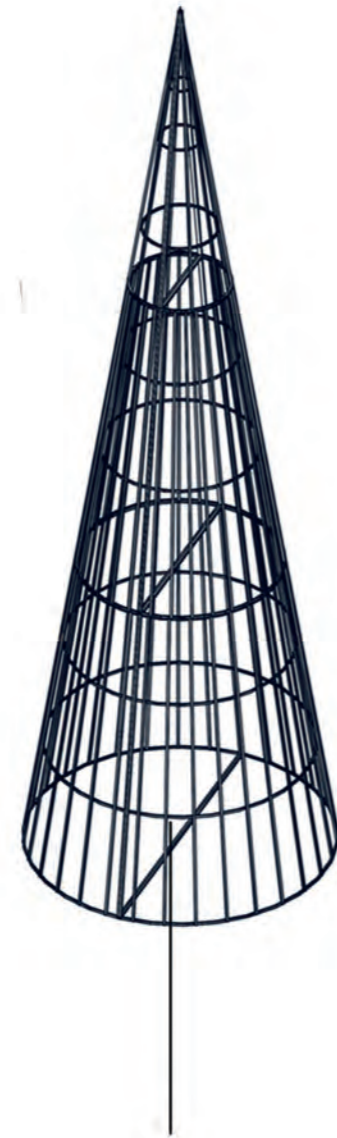

## ALBERO DI FILI

*TREE OF WIRES*

MISURE DISPONIBILI  
*Available sizes*

H. 12,50 MT