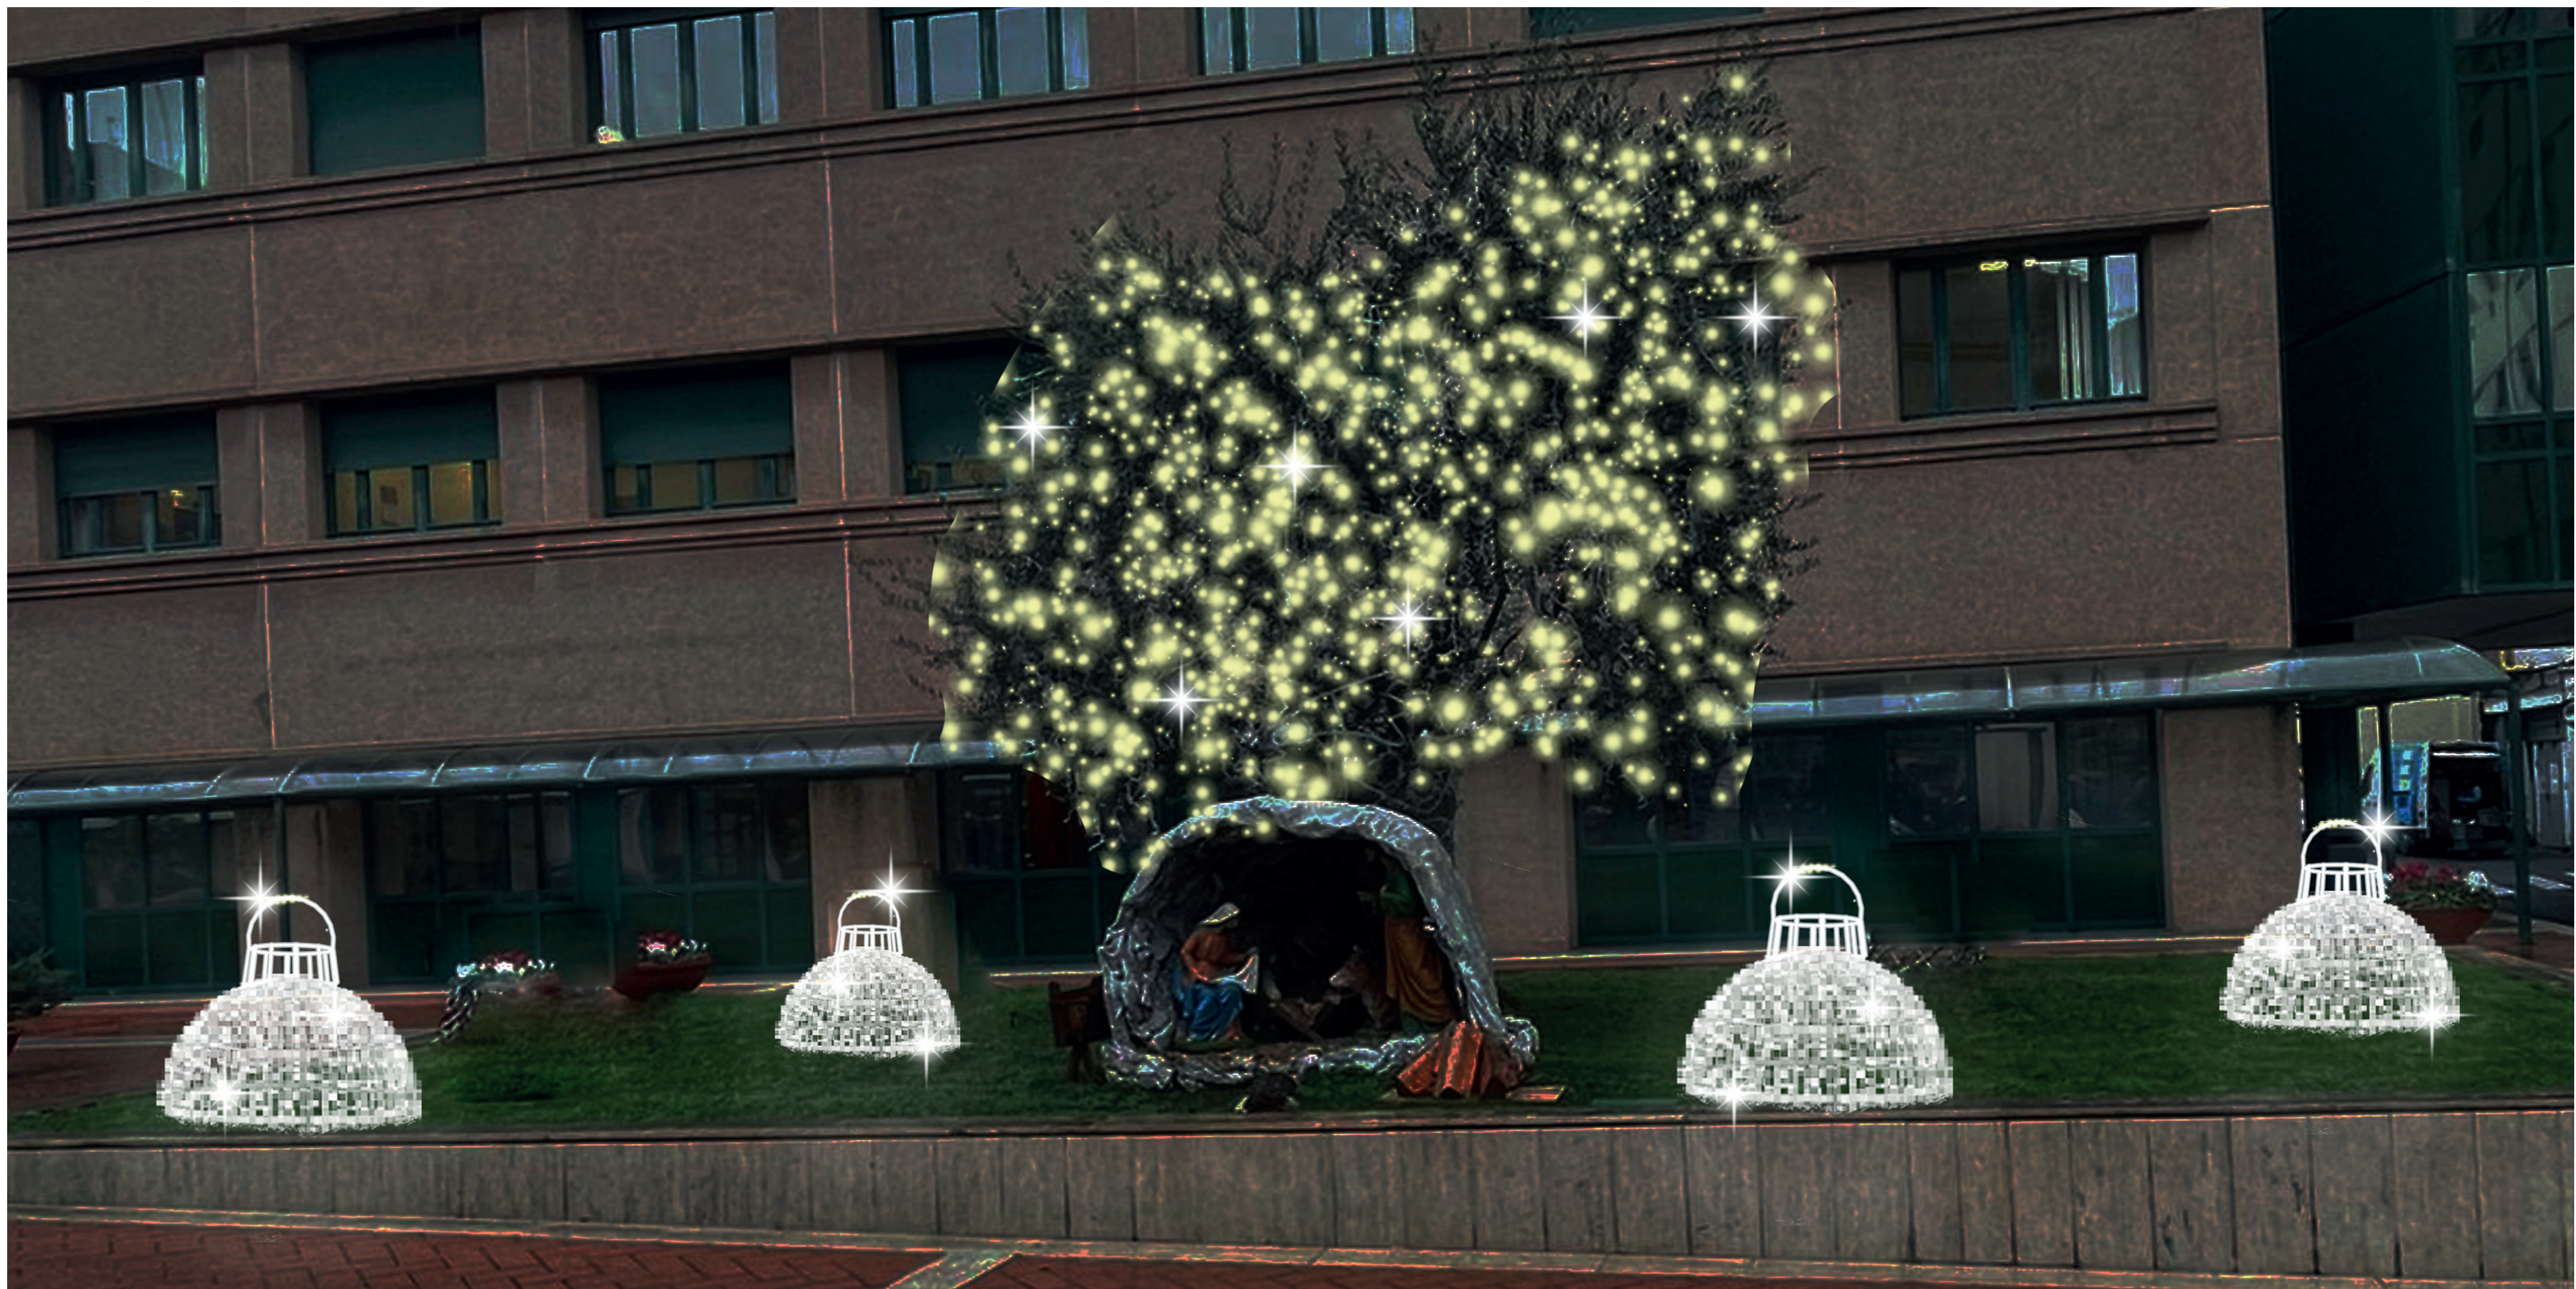

POTENZA 92 W  
*Power 92 w*

PROLUNGABILE FINO A 5 PZ  
*Extendible up to 5 pcs*

T  
E  
N  
D  
E  
L  
E  
D

Cod. - 1

LUNGHEZZA  
1,5 MT  
*Lenght*  
1,5 mt

PORTALAMPADE 1  
*Lampholders 1*

COLORE CAVO NERO  
*Cable color Black*