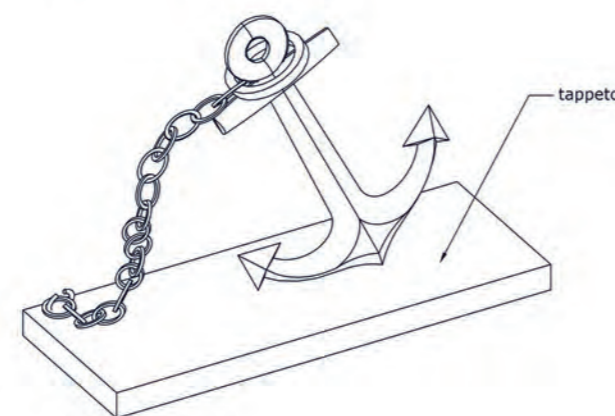

MISURE DISPONIBILI
Available sizes

H. 3,70 X 1,20 MT

CARATTERISTICHE

CONFORME ALLA
NORMATIVA EUROPEA
Conforming European Standards

PRODOTTO USO ESTERNO
Outdoor product

LUCE FLASHING
Flashing light

LUCE FISSA
Steady light

24 VOLT
24 volt

AUTOESTINGUENTI
self-extinguishing

PROTEZIONE IP 44
IP 44 protection

POTENZA 1000W
Power 1000 W