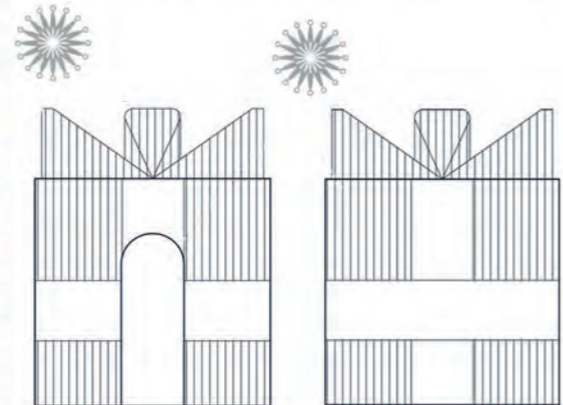

## PACCO REGALO ATTRAVERSABILE

GIFT PACKAGE ATTRAVERSABLE

MISURE DISPONIBILI  
Available sizes

3,00 X H. 4,00 MT