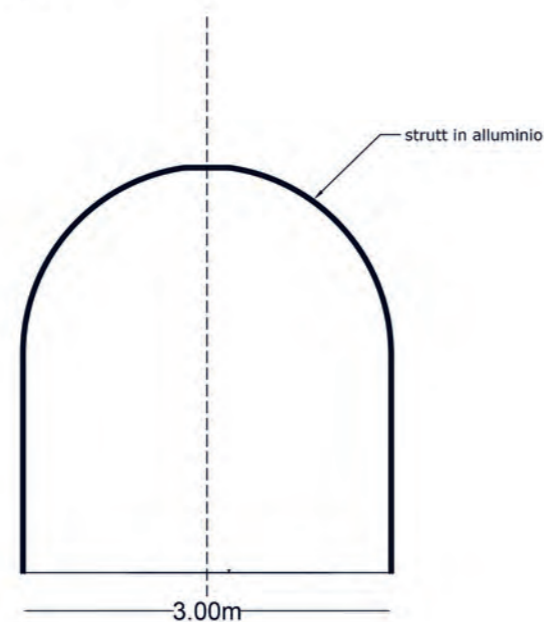

MISURE DISPONIBILI
Available sizes

3.00 X H. 3.00 MT

CARATTERISTICHE

CONFORME ALLA
NORMATIVA EUROPEA
Conforming European Standards

PRODOTTO USO ESTERNO
Outdoor product

LUCE FLASHING
Flashing light

LUCE FISSA
Steady light

24 VOLT
24 volt

AUTOESTINGUENTI
self-extinguishing

PROTEZIONE IP 44
IP 44 protection

POTENZA 60 W
Power 60 W

S
O
G
G
E
T
T
I

T
R
I
D
I
M
E
N
S
I
O
N
A
L
I