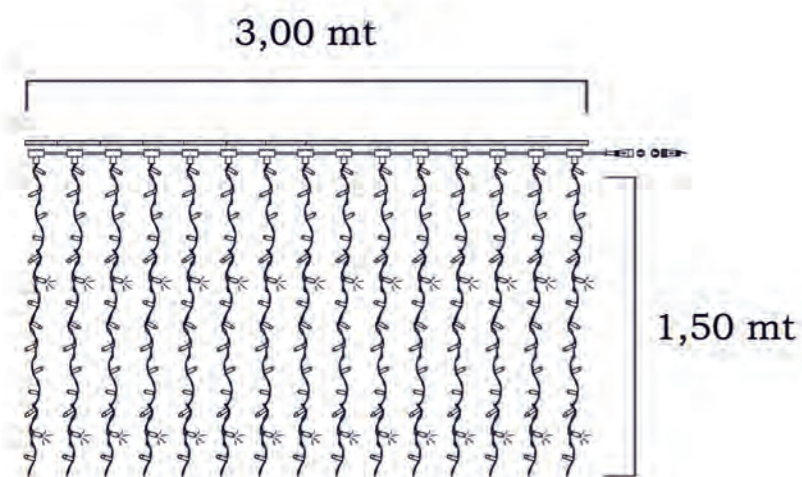

PROTEZIONE IP 44  
*IP 44 protection*

POTENZA 46 W  
*Power 46 w*

PROLUNGABILE 12 PZ  
*Extendible 12 pcs*

ATTENZIONE: DIVISI IN 6 FILI DA 10 MT  
*Warning: Slit into 6 wires of 10 meters each*

F  
I  
L  
I  
L  
E  
D