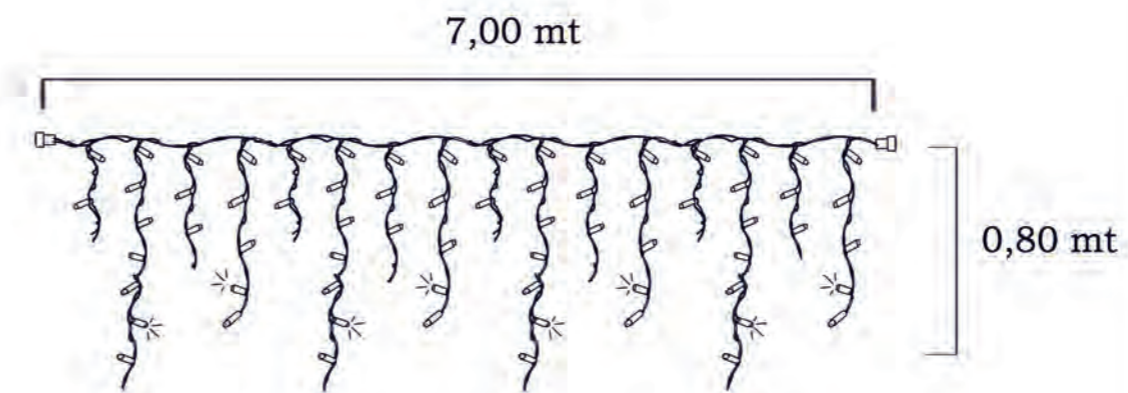

CODICE	COLORE LED	COLORE CAVO
- C	○ BIANCO/White	○ BIANCO/White
- WC	● BIANCO CALDO Warm White	○ BIANCO/White

DIMENSIONI 7,00 X 0,80 MT   LED/STRINGHE 280/50   LUCE FISSA
DIMENSION 7,00 X 0,80 MT   Led/Strings 280/50   Steady light

ICE LIGHT

Codice Articolo

ICELL280

CARATTERISTICHE

CONFORME ALLA
NORMATIVA EUROPEA
Conforming European Standards

PRODOTTO USO ESTERNO
Outdoor product

230 VOLT
230 volt

AUTOESTINGUENTI
self-extinguishing

PROTEZIONE IP 44
IP 44 protection

POTENZA 25,76 W
Power 25,76 w

PROLUNGABILE FINO A 15 PZ
Extendible up to 15 pcs