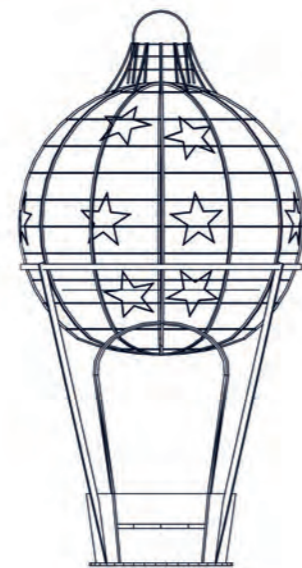

## MONGOLFIERA

HOT AIR BALLOON

MISURE DISPONIBILI  
Available sizes

4,20 X H. 1,80 MT
-------------------