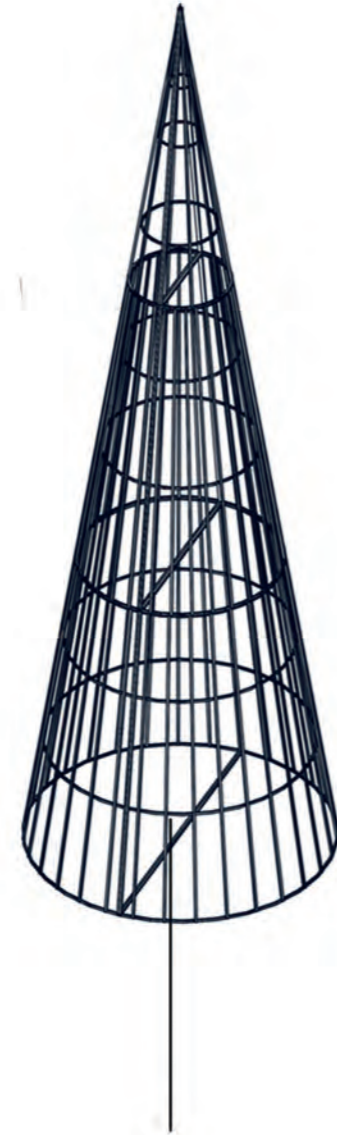

## ALBERO DI FILI

TREE OF WIRES

MISURE DISPONIBILI  
Available sizes

H. 12,50 MT