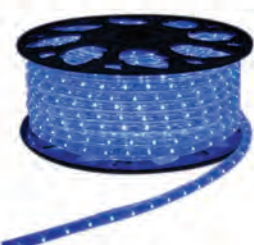

BIANCO
White

FLASH BIANCO
White Flash

LUNGHEZZA 45 MT
Lenght 45 mt

36 LED AL MATRO
36 Led/ mt

DIAMETRO 13 MM
Diameter 13 mm

TAGLIO 1,5 MT
Cut 1,5 mt

Cod.- BFLASHCH

BLU
Blue

FLASH BIANCO
White Flash

LUNGHEZZA 45 MT
Lenght 45 mt

36 LED AL MATRO
36 Led/ mt

DIAMETRO 13 MM
Diameter 13 mm

TAGLIO 1,5 MT
Cut 1,5 mt

TUBO LED

Codice Articolo
TUBOLED2V45

CARATTERISTICHE

CONFORME ALLA
NORMATIVA EUROPEA
Conforming European Standards

PRODOTTO USO ESTERNO
Outdoor product

LUCE FISSA
Steady light

LUCE FLASHING
Flashing light

230 VOLT
230 volt

PROTEZIONE IP 44
IP 44 protection

POTENZA 2,3 W AL MT
Power 2,3 w/ mt