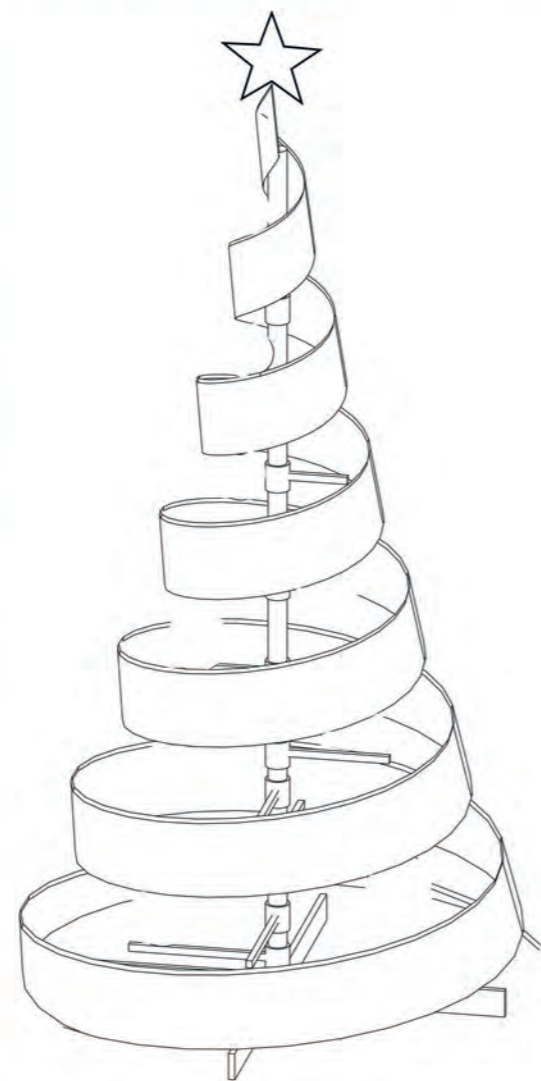

## ALBERO A SPIRALE

*SPIRAL SHAFT*

MISURE DISPONIBILI

h. 8,00 mt