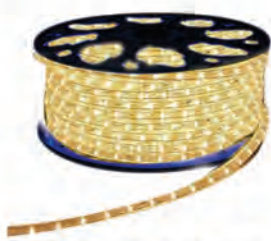

POTENZA 2,3 W AL MT  
*Power 2,3 w/ mt*

Cod.- GH

VERDE  
Green

LUNGHEZZA 45 MT  
*Lenght 45 mt*

36 LED AL MATRO  
*36 Led/ mt*

DIAMETRO 13 MM  
*Diameter 13 mm*

TAGLIO 1,5 MT  
*Cut 1,5 mt*

Cod.- WCH